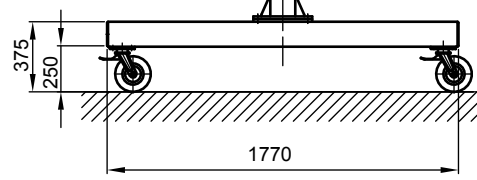

B - B

Kran	LPK 250 kg x 5000 mm (Storlekar 1)
design bas	H2/B3
Insatsplats	inomhusanvändning
villkor i omgivningen	-5° C upp till +40° C, utan extra tillval
telfer + åkverk	GM 2 250.8-1/HF 3
FEM grupp	2m / M5
tväråk	manuell
lyft	2 / 8 m/min
total vikt	394 kg (därav telfer + åkverk 26 kg)
Driftspänning	3/PE ~50 Hz 400 V (TN-S)
total strömförbrukning	0,4 kW
Startström för spänningsfallsberäkning	3,3 A (I _{A_HU} * cos phi)